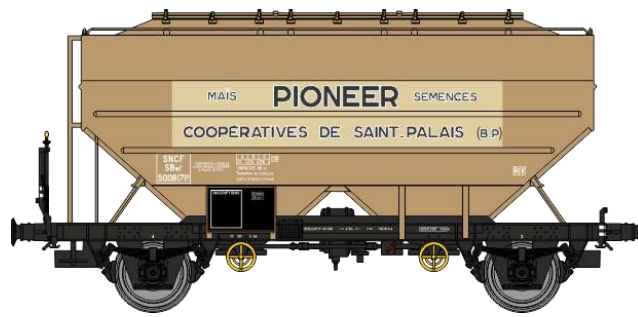

Catalogue Céréaliers Richard

Série 2

Réf. WB-623 - Set de 2 wagons céréaliers « CTC Esmery Caron et M.R.O », Aluminium, Ep.III

Réf. WB-624 - Wagon céréaliier « CTC COTRAM », Aluminium, Ep.III

Réf. WB-625 - Wagon céréaliier « CTC », gris Ep.III

Réf. WB-626 - Wagon céréaliier « CTC », gris Ep.III

Réf. WB-627 - Wagon céréaliier « PIONEER Coopérative de Saint-Palais », Ep.III

Réf. WB-628 - Wagon céréaliier « SANDERS » (ancien logo), Ep.III

Réf. WB-629 - Wagon céréaliier « SANDERS » (ancien logo), Ep.III

Réf. WB-630 - Set de 2 wagons céréaliiers « UFAC Moulin Du Bos », vert Ep.IV

Réf. WB-631 - Wagon céréaliier « STORIONE », noir Ep.IV

Réf. WB-632 - Set de 2 wagons céréaliiers « MONFER », gris Ep.IV

Réf. WB-633 - Wagon céréaliier « MONFER », gris Ep.IV