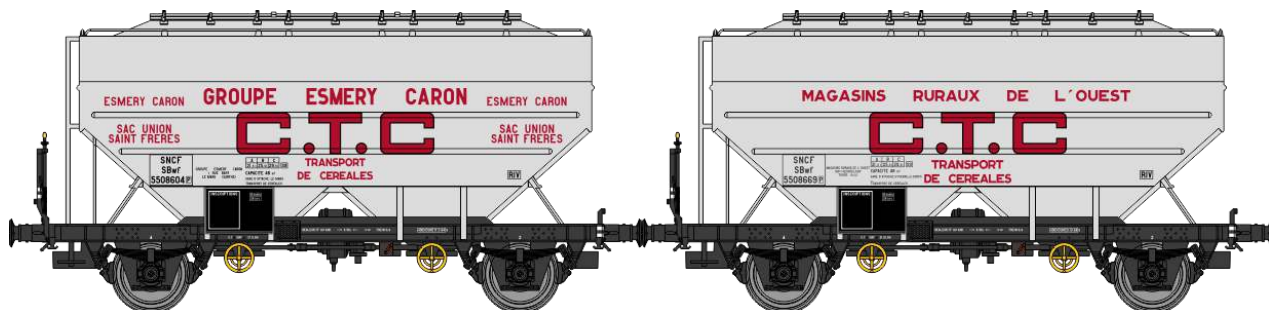

Catalogue Céréaliers Richard

Série 2

Réf. WB-623 - Set de 2 wagons céréaliers « CTC Esmery Caron et M.R.O », Aluminium, Ep.III

Réf. WB-624 - Wagon céréaliier « CTC COTRAM », Aluminium, Ep.III

Réf. WB-625 - Wagon céréaliier « CTC », gris Ep.III

Réf. WB-626 - Wagon céréaliier « CTC », gris Ep.III

Réf. WB-627 - Wagon céréaliier « PIONEER Coopérative de Saint-Palais », Ep.III

Réf. WB-628 - Wagon céréaliier « SANDERS » (ancien logo), Ep.III

Réf. WB-629 - Wagon céréaliier « SANDERS » (ancien logo), Ep.III

Réf. WB-630 - Set de 2 wagons céréaliiers « UFAC Moulin Du Bos », vert Ep.IV

Réf. WB-631 - Wagon céréaliier « STORIONE », noir Ep.IV

Réf. WB-632 - Set de 2 wagons céréaliiers « MONFER », gris Ep.IV

Réf. WB-633 - Wagon céréaliier « MONFER », gris Ep.IV