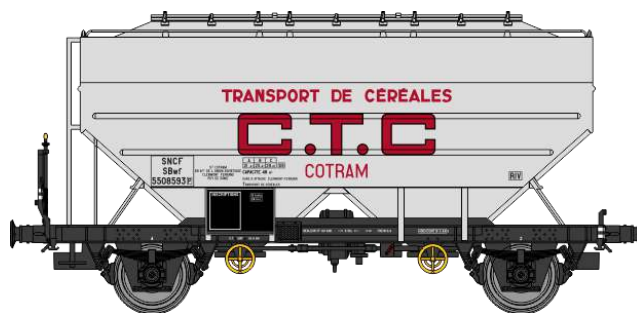

Catalogue Céréaliers Richard

Série 2

Réf. WB-623 - Set de 2 wagons céréaliers « CTC Esmery Caron et M.R.O », Aluminium, Ep.III

Réf. WB-624 - Wagon céréaliier « CTC COTRAM », Aluminium, Ep.III

Réf. WB-625 - Wagon céréaliier « CTC », gris Ep.III

Réf. WB-626 - Wagon céréaliier « CTC », gris Ep.III

Réf. WB-627 - Wagon céréaliier « PIONEER Coopérative de Saint-Palais », Ep.III

Réf. WB-628 - Wagon céréaliier « SANDERS » (ancien logo), Ep.III

Réf. WB-629 - Wagon céréaliier « SANDERS » (ancien logo), Ep.III