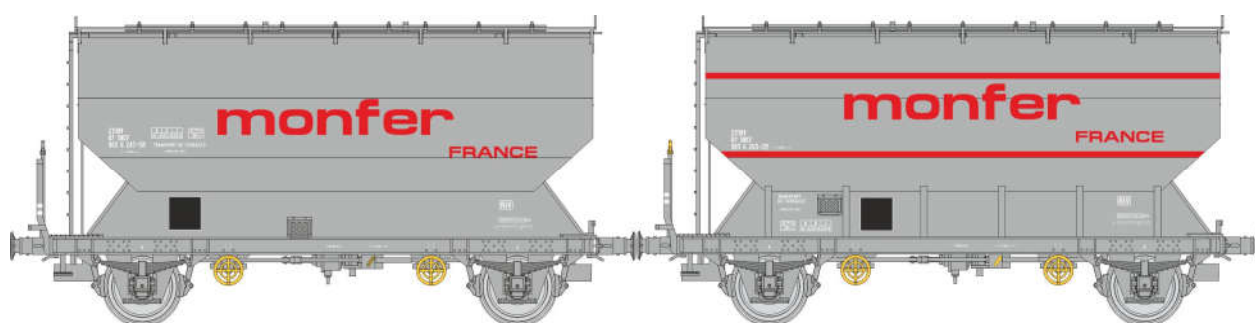

WB-892 – Set de 2 Céréaliiers « MONFER » Ep.IV-V

*Set of 2 Grain wagon « MONFER » Period IV-V
Set mit 2 Getreidewagen « MONFER » Epoche IV-V*