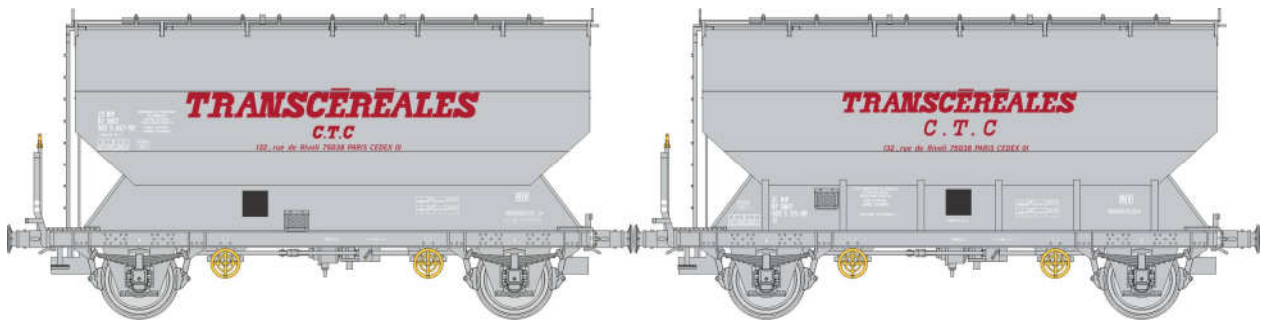

### grain wagons FAUVET-GIREL – Series 1 Getreidewagen FAUVET-GIREL – Serie 1

Ces wagons céréaliers à essieux sont de construction FAUVET-GIREL et n'ont jamais été reproduits en modèles réduits

*These axle grain wagons are of FAUVET-GIREL construction and have never been reproduced in scale models*

**WB-880 – Set de 2 Céréaliiers « CTC » Ep.III**

*Set of 2 Grain wagon « CTC » Period III  
Set mit 2 Getreidewagen « CTC » Epoche III*

**WB-881 – Céréaliier « GRANDS MOULINS du PRADO » Ep.III**

*Grain wagon « GRANDS MOULINS du PRADO » Period III  
Getreidewagen « GRANDS MOULINS du PRADO » Epoche III*

**WB-882 – Céréaliier TRANSCEREALES « MINOTERIE CEARD » Ep.IV-V**

*Grain wagon TRANSCEREALES « MINOTERIE CEARD » Period IV-V  
Getreidewagen TRANSCEREALES « MINOTERIE CEARD » Epoche IV-V*

**WB-883 – Céréaliier TRANSCEREALES « CTC » Ep.IV-V**

*Grain wagon TRANSCEREALES « CTC » Period IV-V  
Getreidewagen TRANSCEREALES « CTC » Epoche IV-V*

**WB-884 – Céréaliier TRANSCÉREALES « CTC » Ep.IV-V**

*Grain wagon TRANSCÉREALES « CTC » Period IV-V  
Getreidewagen TRANSCÉREALES « CTC » Epoche IV-V*