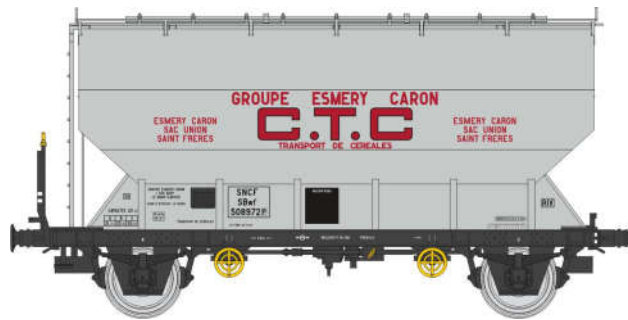

# Wagons céréaliers à essieux FAUVET-GIREL

### grain wagons FAUVET-GIREL – Series 1 Getreidewagen FAUVET-GIREL – Serie 1

Ces wagons céréaliers à essieux sont de construction FAUVET-GIREL et n'ont jamais été reproduits en modèles réduits

*These axle grain wagons are of FAUVET-GIREL construction and have never been reproduced in scale models*

*Diese Achs-Getreidewagen sind von FAUVET-GIREL konstruiert und wurden nie in maßstabsgetreuen Modellen reproduziert*

**WB-879 – Céréaliier « CTC » Ep.III**

*Grain wagon « CTC » Period III  
Getreidewagen « CTC » Epoche III*