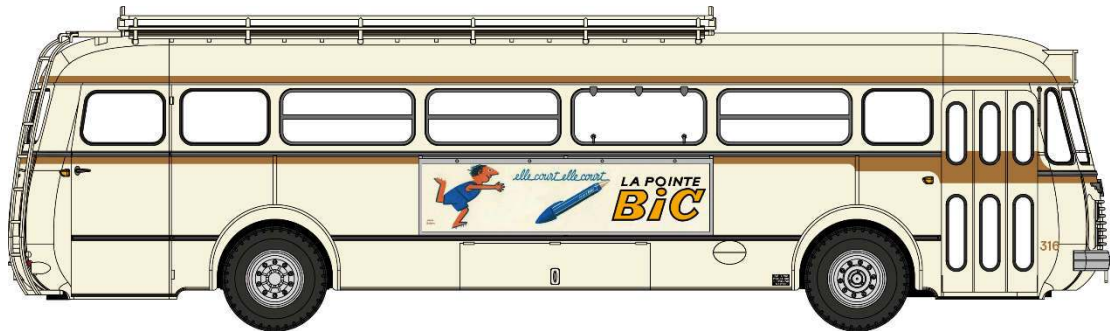

Catalogue Autocar Renault R 4190

Série 2

CB-130 - Autocar Renault R4190 avec 2 Teintes de Bleu – AURAY (56)

CB-131 - Autocar Renault R4190 Bleu et Blanc – Transport d'Enfants (82)

CB-132 - Autocar Renault R4190 Bleu Marine de la CITRAM BORDEAUX (33)

CB-133 - Autocar Renault R4190 Vert et Crème – VIENNE (38)

CB-134 - Autocar Renault R4190 Crème et Marron – CEA Uniroute (75) – Publicité « BIC »

CB-135 - Autocar Renault R4190 Vert et crème – TRANSCAR « LES COURRIERS NORMANDS » (14)

CB-136 - Autocar Renault R4190 Vert et crème – « VOYAGES TRANSCAR » (75)

CB-137 - Autocar Renault R4190 Crème – « LES COURRIERS PICARD » (62)

CB-138 - Autocar Renault R4190 Bleu et Gris – « DROUIN Frères NANTES » (44)

CB-139 - Autobus Renault R4190 Jaune – « LES TRANSPORTS LENSOIS » (62)