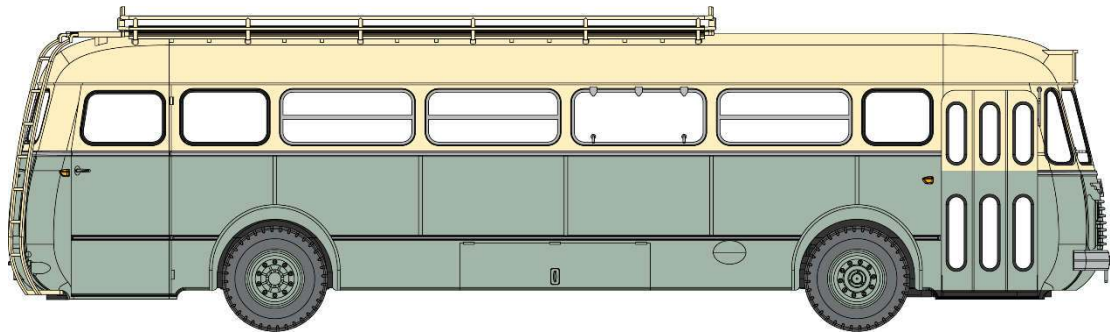

Catalogue Autocar Renault R 4190

Série 2

CB-130 - Autocar Renault R4190 avec 2 Teintes de Bleu – AURAY (56)

CB-131 - Autocar Renault R4190 Bleu et Blanc – Transport d'Enfants (82)

CB-132 - Autocar Renault R4190 Bleu Marine de la CITRAM BORDEAUX (33)

CB-133 - Autocar Renault R4190 Vert et Crème – VIENNE (38)

CB-134 - Autocar Renault R4190 Crème et Marron – CEA Uniroute (75) – Publicité « BIC »

CB-135 - Autocar Renault R4190 Vert et crème – TRANSCAR « LES COURRIERS NORMANDS » (14)

CB-136 - Autocar Renault R4190 Vert et crème – « VOYAGES TRANSCAR » (75)

CB-137 - Autocar Renault R4190 Crème – « LES COURRIERS PICARD » (62)

CB-138 - Autocar Renault R4190 Bleu et Gris – « DROUIN Frères NANTES » (44)

CB-139 - Autobus Renault R4190 Jaune – « LES TRANSPORTS LENSOIS » (62)