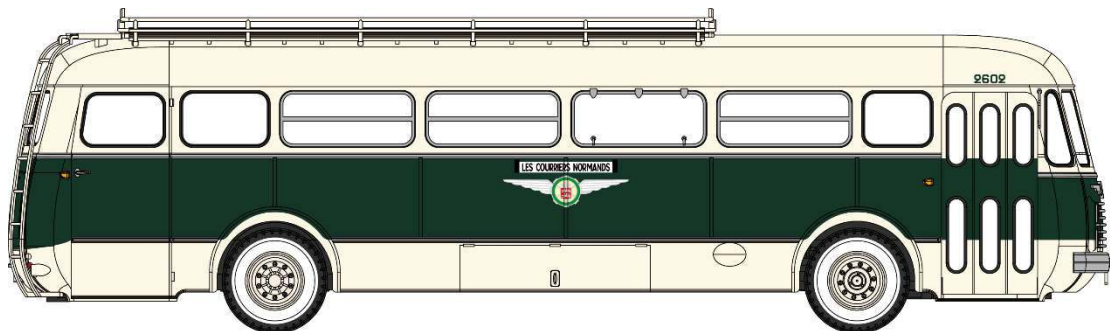

Catalogue Autocar Renault R 4190

Série 2

CB-130 - Autocar Renault R4190 avec 2 Teintes de Bleu – AURAY (56)

CB-131 - Autocar Renault R4190 Bleu et Blanc – Transport d'Enfants (82)

CB-132 - Autocar Renault R4190 Bleu Marine de la CITRAM BORDEAUX (33)

CB-133 - Autocar Renault R4190 Vert et Crème – VIENNE (38)

CB-134 - Autocar Renault R4190 Crème et Marron – CEA Uniroute (75) – Publicité « BIC »

CB-135 - Autocar Renault R4190 Vert et crème – TRANSCAR « LES COURRIERS NORMANDS » (14)

CB-136 - Autocar Renault R4190 Vert et crème – « VOYAGES TRANSCAR » (75)

CB-137 - Autocar Renault R4190 Crème – « LES COURRIERS PICARD » (62)

CB-138 - Autocar Renault R4190 Bleu et Gris – « DROUIN Frères NANTES » (44)

CB-139 - Autobus Renault R4190 Jaune – « LES TRANSPORTS LENSOIS » (62)