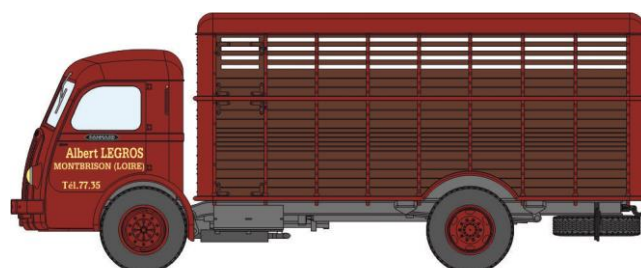

Catalogue Panhard

Série 6

Réf. CB- 031 Panhard Movic Bétaillère bicolore Vert et marron

Réf. CB-035 Panhard Movic Fourgon Calandre moderne "LA VACHE QUI RIT"

Réf. CB-044 Panhard Movic Bétaillère Grand animaux Rouge brique et marron

Réf. CB-045 Panhard Movic Bétaillère Petits animaux Grise et marron

Réf. CB-046 Panhard Movic Bétaillère Petits animaux Vert foncé et marron

Réf. CB-047 Panhard Movic Plateau - Cabine Bleu ciel - avec chargement : Tonneau