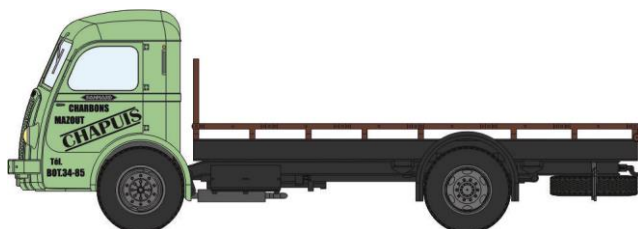

Catalogue Panhard

Série 6

Réf. CB- 031 Panhard Movic Bétaillère bicolore Vert et marron

Réf. CB-035 Panhard Movic Fourgon Calandre moderne "LA VACHE QUI RIT"

Réf. CB-044 Panhard Movic Bétaillère Grand animaux Rouge brique et marron

Réf. CB-045 Panhard Movic Bétaillère Petits animaux Grise et marron

Réf. CB-046 Panhard Movic Bétaillère Petits animaux Vert foncé et marron

Réf. CB-047 Panhard Movic Plateau - Cabine Bleu ciel - avec chargement : Tonneau