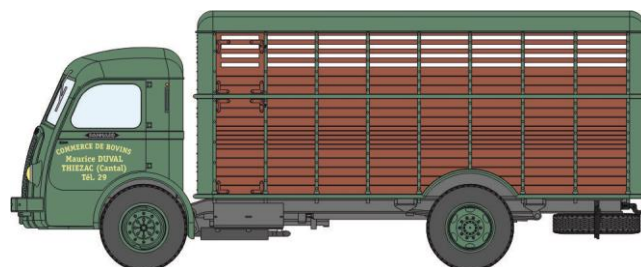

Catalogue Panhard

Série 6

Réf. CB- 031 Panhard Movic Bétaillère bicolore Vert et marron

Réf. CB-035 Panhard Movic Fourgon Calandre moderne "LA VACHE QUI RIT"

Réf. CB-044 Panhard Movic Bétaillère Grand animaux Rouge brique et marron

Réf. CB-045 Panhard Movic Bétaillère Petits animaux Grise et marron

Réf. CB-046 Panhard Movic Bétaillère Petits animaux Vert foncé et marron

Réf. CB-047 Panhard Movic Plateau - Cabine Bleu ciel - avec chargement : Tonneau

CB-048 Panhard Movic Plateau - Cabine Vert amande - avec chargement : Sacs de charbon

Réf. -049 Panhard Movic Plateau rideles - Cabine Rouge brique - avec chargement : Paille

Réf. CB-050 Panhard Movic Plateau rideles - Cabine Moderne Grise - avec chargement : Bois