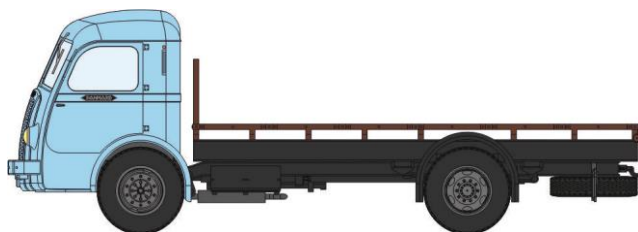

Catalogue Panhard

Série 6

Réf. CB- 031 Panhard Movic Bétaillère bicolore Vert et marron

Réf. CB-035 Panhard Movic Fourgon Calandre moderne "LA VACHE QUI RIT"

Réf. CB-044 Panhard Movic Bétaillère Grand animaux Rouge brique et marron

Réf. CB-045 Panhard Movic Bétaillère Petits animaux Grise et marron

Réf. CB-046 Panhard Movic Bétaillère Petits animaux Vert foncé et marron

Réf. CB-047 Panhard Movic Plateau - Cabine Bleu ciel - avec chargement : Tonneau