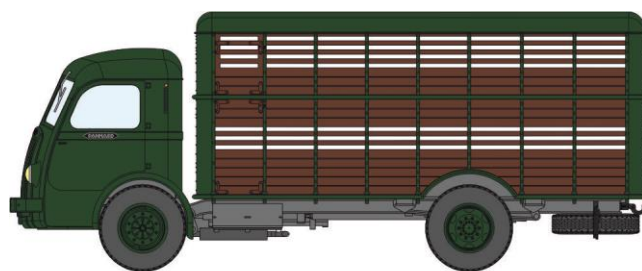

Catalogue Panhard

Série 6

Réf. CB- 031 Panhard Movic Bétaillère bicolore Vert et marron

Réf. CB-035 Panhard Movic Fourgon Calandre moderne "LA VACHE QUI RIT"

Réf. CB-044 Panhard Movic Bétaillère Grand animaux Rouge brique et marron

Réf. CB-045 Panhard Movic Bétaillère Petits animaux Grise et marron

Réf. CB-046 Panhard Movic Bétaillère Petits animaux Vert foncé et marron

Réf. CB-047 Panhard Movic Plateau - Cabine Bleu ciel - avec chargement : Tonneau

CB-048 Panhard Movic Plateau - Cabine Vert amande - avec chargement : Sacs de charbon

Réf. -049 Panhard Movic Plateau rideles - Cabine Rouge brique - avec chargement : Paille

Réf. CB-050 Panhard Movic Plateau rideles - Cabine Moderne Grise - avec chargement : Bois