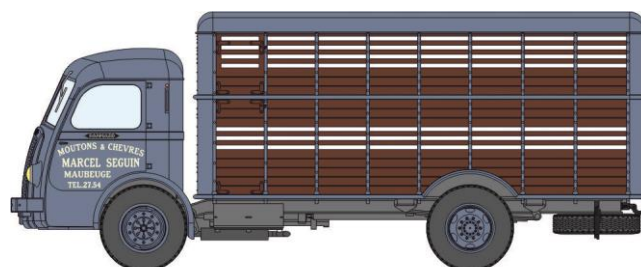

Catalogue Panhard

Série 6

Réf. CB- 031 Panhard Movic Bétaillère bicolore Vert et marron

Réf. CB-035 Panhard Movic Fourgon Calandre moderne "LA VACHE QUI RIT"

Réf. CB-044 Panhard Movic Bétaillère Grand animaux Rouge brique et marron

Réf. CB-045 Panhard Movic Bétaillère Petits animaux Grise et marron

Réf. CB-046 Panhard Movic Bétaillère Petits animaux Vert foncé et marron

Réf. CB-047 Panhard Movic Plateau - Cabine Bleu ciel - avec chargement : Tonneau