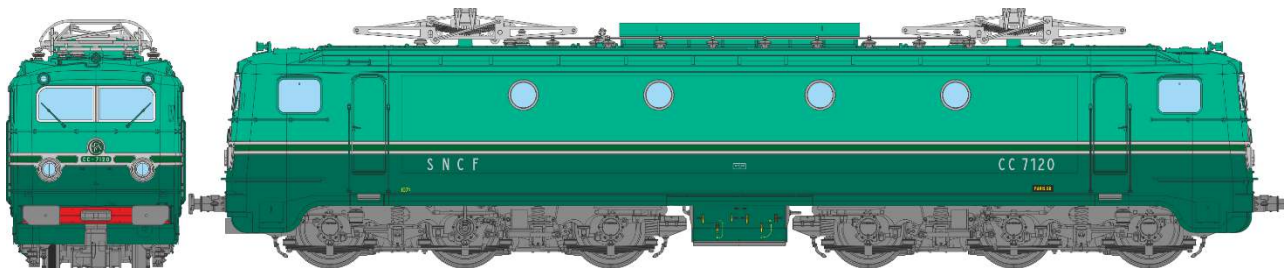

**Réf. JM-001** - CC-7150 ORIGINE SUD-EST Lyon Mouche « MISTRAL » Analogique

**Réf. JM-001 S** - CC-7150 ORIGINE SUD-EST Lyon Mouche « MISTRAL » DCC Sound

**Réf. JM-001 SAC** - CC-7150 ORIGINE SUD-EST Lyon Mouche « MISTRAL » AC Sound

**Réf. JM-002** - CC-7120 ORIGINE SUD-OUEST Paris SO Analogique

**Réf. JM-002 S** - CC-7120 ORIGINE SUD-OUEST Paris SO DCC Sound

**Réf. JM-002 SAC** - CC-7120 ORIGINE SUD-OUEST Paris SO AC Sound

**Réf. JM-003** - CC-7117 RG Marquages blancs, Avignon Analogique