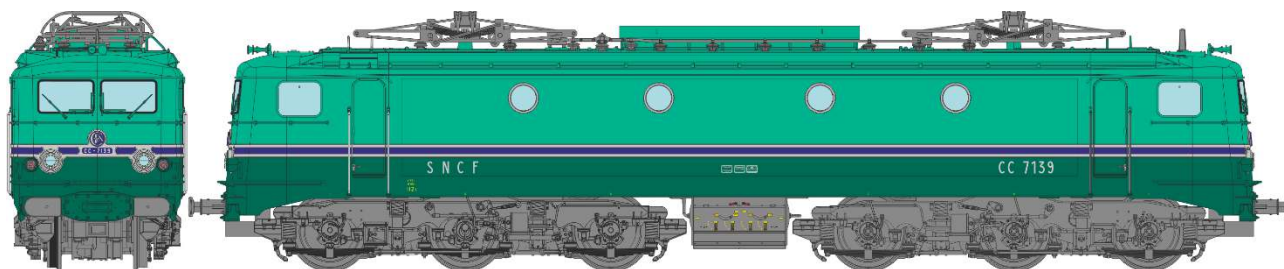

Réf. JM-004 - CC-7139 GRG Marquages jaunes, Avignon Analogique

Réf. JM-004 S - CC-7139 GRG Marquages jaunes, Avignon DCC Sound

Réf. JM-004 SAC - CC-7139 GRG Marquages jaunes, Avignon AC Sound