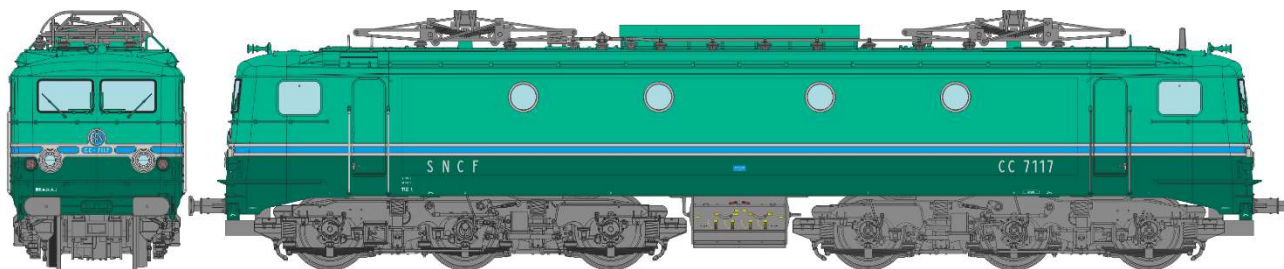

**Réf. JM-001** - CC-7150 ORIGINE SUD-EST Lyon Mouche « MISTRAL » Analogique

**Réf. JM-001 S** - CC-7150 ORIGINE SUD-EST Lyon Mouche « MISTRAL » DCC Sound

**Réf. JM-001 SAC** - CC-7150 ORIGINE SUD-EST Lyon Mouche « MISTRAL » AC Sound

**Réf. JM-002** - CC-7120 ORIGINE SUD-OUEST Paris SO Analogique

**Réf. JM-002 S** - CC-7120 ORIGINE SUD-OUEST Paris SO DCC Sound

**Réf. JM-002 SAC** - CC-7120 ORIGINE SUD-OUEST Paris SO AC Sound

**Réf. JM-003** - CC-7117 RG Marquages blancs, Avignon Analogique