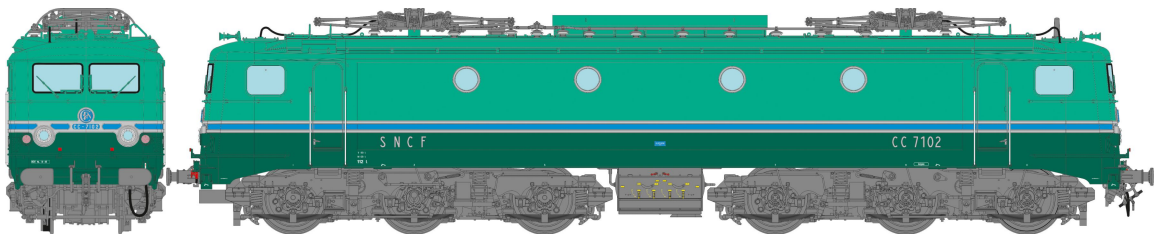

Réf. MB-058 - CC-7102 RG Ep.IV dépôt d'Avignon Analogique

Réf. MB-058S - CC-7102 RG Ep.IV dépôt d'Avignon DCC Sound

Réf. MB-058SAC - CC-7102 RG Ep.IV dépôt d'Avignon DCC Sound 3 Rails