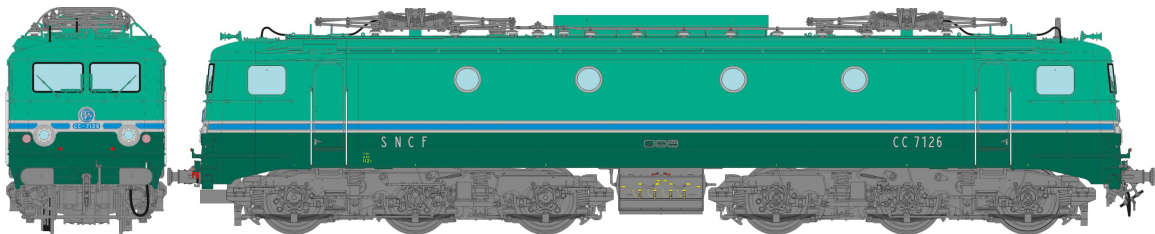

CC 7100 HO Série 1

Réf. MB-055 - CC-7128 ORIGINE Sud-Est Ep.III dépôt de Lyon-Mouche Analogique

Réf. MB-055S - CC-7128 ORIGINE Sud-Est Ep.III dépôt de Lyon-Mouche DCC Sound

Réf. MB-055SAC - CC-7128 ORIGINE Sud-Est Ep.III dépôt de Lyon-Mouche DCC Sound 3 Rails

Réf. MB-056 - CC-7114 ORIGINE Sud-Ouest Ep.III dépôt de PARIS SO Analogique

Réf. MB-056S - CC-7114 ORIGINE Sud-Ouest Ep.III dépôt de PARIS SO DCC Sound

Réf. MB-057 - CC-7126 RG Ep.IV dépôt d'Avignon Analogique

Réf. MB-057S - CC-7126 RG Ep.IV dépôt d'Avignon DCC Sound

Réf. MB-058 - CC-7102 RG Ep.IV dépôt d'Avignon Analogique

Réf. MB-058S - CC-7102 RG Ep.IV dépôt d'Avignon DCC Sound

Réf. MB-058SAC - CC-7102 RG Ep.IV dépôt d'Avignon DCC Sound 3 Rails