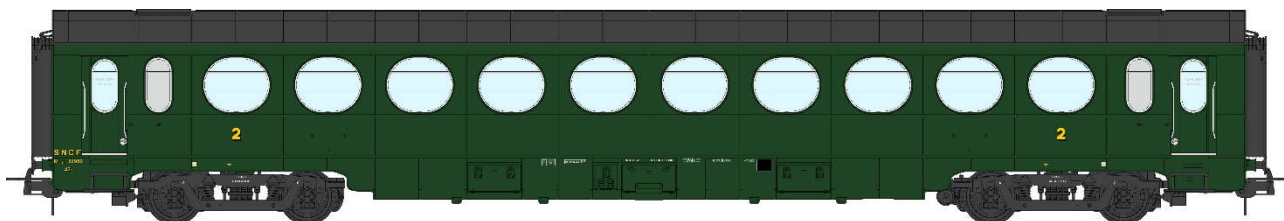

Catalogue voitures allégées état

Série 1

Ref. VB-469 - Set de 3 Voitures Allégées ÉTAT A8 N°3371, B10 N°34967 et A6d N°3692, vert 306, SNCF Ep.III B

Réf. VB-470 - Set de 3 Voitures Allégées ÉTAT B10 N°34973, B10 N°34984 et B5d N°34113, vert 306, SNCF Ep.III B

Réf. VB-471 - Voiture Allégée ÉTAT, A8 N°3376, vert 306, SNCF Ep.III B

Réf. VB-472 - Voiture Allégée ÉTAT, B10 N°34989, vert 306, SNCF Ep.III B

Réf. VB- 473 - Voiture Allégée ÉTAT, B10 N°34991, vert 306, SNCF Ep.III B

Ref. VB-474 - Set de 3 Voitures Allégées ÉTAT
A8 N° 50 87 18-47 427-5, B10 N° 50 87 20-47 787-8 et A6d N° 50 87 81-47 293-7, vert 301, SNCF Ep.IV

Réf. VB-475 - Set de 3 Voitures Allégées ÉTAT
B10 N° 50 87 20-47 795-1, B10 N° 50 87 20-47 803-3 et B5d N° 50 87 82-47 760-0, vert 301, SNCF Ep.IV