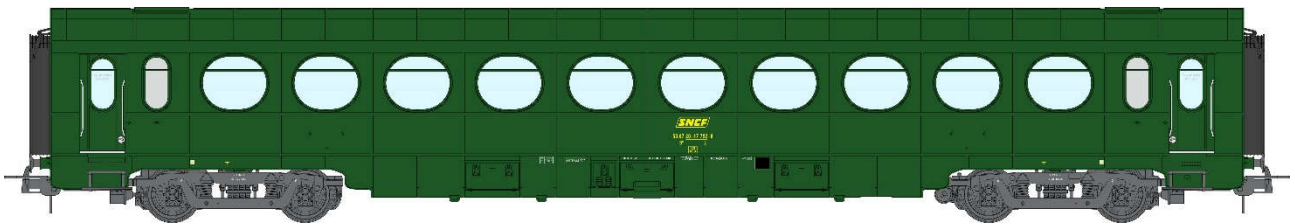

Réf. VB-477 - Voiture Allégée ÉTAT, B10 N° 50 87 20-47 792-8, vert 301, SNCF Ep.IV