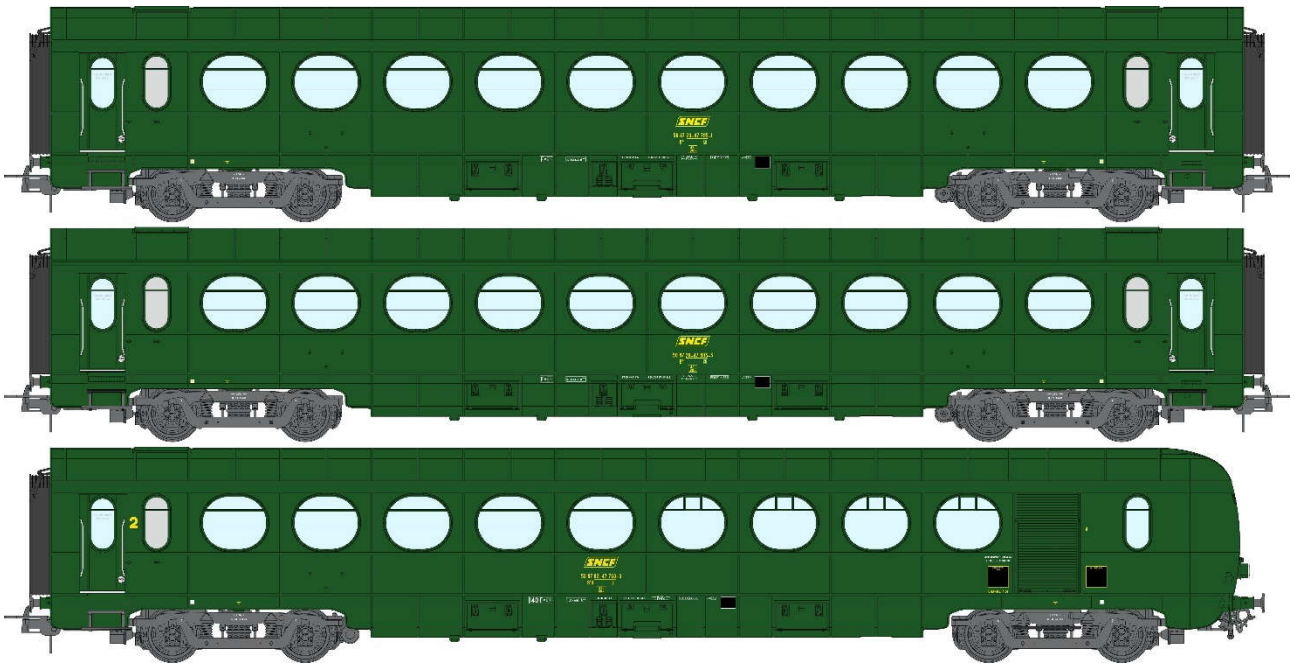

Catalogue voitures allégées état

Série 1

Ref. VB-469 - Set de 3 Voitures Allégées ÉTAT A8 N°3371, B10 N°34967 et A6d N°3692, vert 306, SNCF Ep.III B

Réf. VB-470 - Set de 3 Voitures Allégées ÉTAT B10 N°34973, B10 N°34984 et B5d N°34113, vert 306, SNCF Ep.III B

Réf. VB-471 - Voiture Allégée ÉTAT, A8 N°3376, vert 306, SNCF Ep.III B

Réf. VB-472 - Voiture Allégée ÉTAT, B10 N°34989, vert 306, SNCF Ep.III B

Réf. VB- 473 - Voiture Allégée ÉTAT, B10 N°34991, vert 306, SNCF Ep.III B

Ref. VB-474 - Set de 3 Voitures Allégées ÉTAT
A8 N° 50 87 18-47 427-5, B10 N° 50 87 20-47 787-8 et A6d N° 50 87 81-47 293-7, vert 301, SNCF Ep.IV

Réf. VB-475 - Set de 3 Voitures Allégées ÉTAT
B10 N° 50 87 20-47 795-1, B10 N° 50 87 20-47 803-3 et B5d N° 50 87 82-47 760-0, vert 301, SNCF Ep.IV