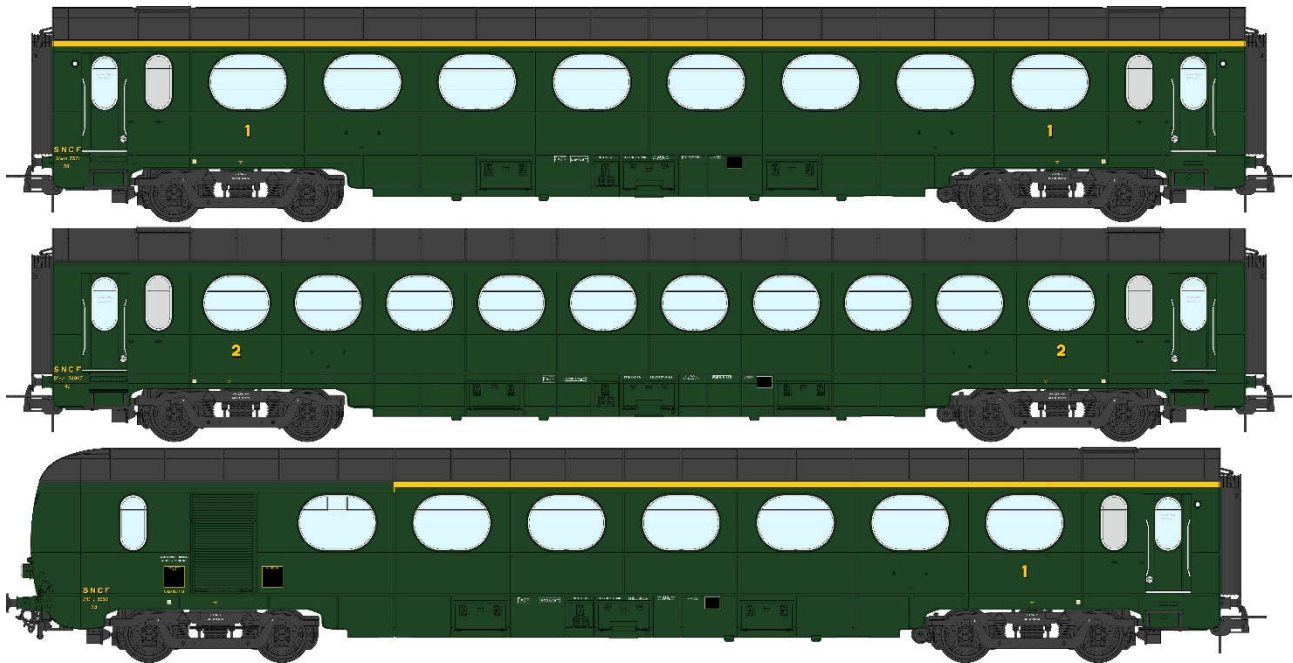

Catalogue voitures allégées état

Série 1

Ref. VB-469 - Set de 3 Voitures Allégées ÉTAT A8 N°3371, B10 N°34967 et A6d N°3692, vert 306, SNCF Ep.III B

Réf. VB-470 - Set de 3 Voitures Allégées ÉTAT B10 N°34973, B10 N°34984 et B5d N°34113, vert 306, SNCF Ep.III B

Réf. VB-471 - Voiture Allégée ÉTAT, A8 N°3376, vert 306, SNCF Ep.III B

Réf. VB-472 - Voiture Allégée ÉTAT, B10 N°34989, vert 306, SNCF Ep.III B

Réf. VB- 473 - Voiture Allégée ÉTAT, B10 N°34991, vert 306, SNCF Ep.III B

Ref. VB-474 - Set de 3 Voitures Allégées ÉTAT
A8 N° 50 87 18-47 427-5, B10 N° 50 87 20-47 787-8 et A6d N° 50 87 81-47 293-7, vert 301, SNCF Ep.IV

Réf. VB-475 - Set de 3 Voitures Allégées ÉTAT
B10 N° 50 87 20-47 795-1, B10 N° 50 87 20-47 803-3 et B5d N° 50 87 82-47 760-0, vert 301, SNCF Ep.IV