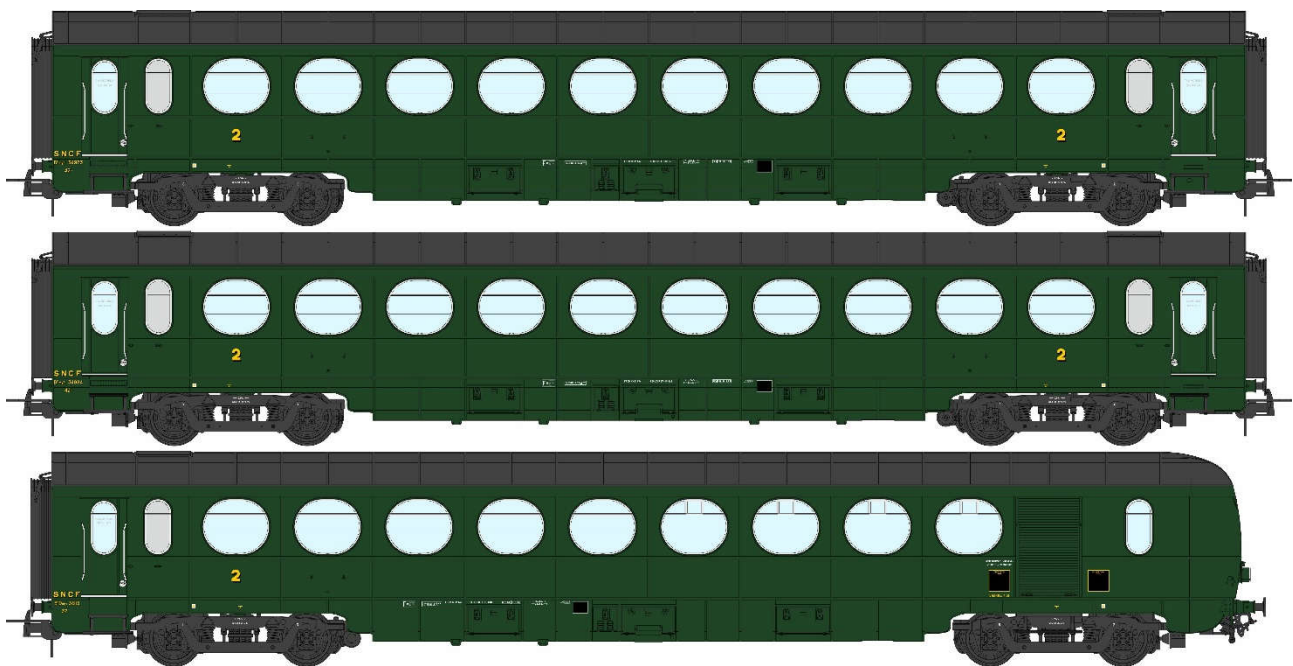

Catalogue voitures allégées état

Série 1

Ref. VB-469 - Set de 3 Voitures Allégées ÉTAT A8 N°3371, B10 N°34967 et A6d N°3692, vert 306, SNCF Ep.III B

Réf. VB-470 - Set de 3 Voitures Allégées ÉTAT B10 N°34973, B10 N°34984 et B5d N°34113, vert 306, SNCF Ep.III B

Réf. VB-471 - Voiture Allégée ÉTAT, A8 N°3376, vert 306, SNCF Ep.III B

Réf. VB-472 - Voiture Allégée ÉTAT, B10 N°34989, vert 306, SNCF Ep.III B

Réf. VB- 473 - Voiture Allégée ÉTAT, B10 N°34991, vert 306, SNCF Ep.III B

Ref. VB-474 - Set de 3 Voitures Allégées ÉTAT
A8 N° 50 87 18-47 427-5, B10 N° 50 87 20-47 787-8 et A6d N° 50 87 81-47 293-7, vert 301, SNCF Ep.IV

Réf. VB-475 - Set de 3 Voitures Allégées ÉTAT
B10 N° 50 87 20-47 795-1, B10 N° 50 87 20-47 803-3 et B5d N° 50 87 82-47 760-0, vert 301, SNCF Ep.IV