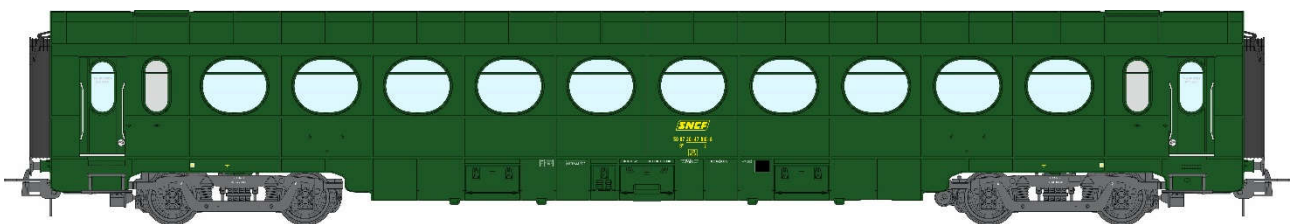

Catalogue voitures allégées état

Série 1

Ref. VB-469 - Set de 3 Voitures Allégées ÉTAT A8 N°3371, B10 N°34967 et A6d N°3692, vert 306, SNCF Ep.III B

Réf. VB-470 - Set de 3 Voitures Allégées ÉTAT B10 N°34973, B10 N°34984 et B5d N°34113, vert 306, SNCF Ep.III B

Réf. VB-471 - Voiture Allégée ÉTAT, A8 N°3376, vert 306, SNCF Ep.III B

Réf. VB-472 - Voiture Allégée ÉTAT, B10 N°34989, vert 306, SNCF Ep.III B

Réf. VB- 473 - Voiture Allégée ÉTAT, B10 N°34991, vert 306, SNCF Ep.III B

Ref. VB-474 - Set de 3 Voitures Allégées ÉTAT
A8 N° 50 87 18-47 427-5, B10 N° 50 87 20-47 787-8 et A6d N° 50 87 81-47 293-7, vert 301, SNCF Ep.IV

Réf. VB-475 - Set de 3 Voitures Allégées ÉTAT
B10 N° 50 87 20-47 795-1, B10 N° 50 87 20-47 803-3 et B5d N° 50 87 82-47 760-0, vert 301, SNCF Ep.IV

Réf. VB-476 - Voiture Allégée ÉTAT, A8 N° 50 87 18-47 432-5, vert 301, SNCF Ep.IV

Réf. VB-477 - Voiture Allégée ÉTAT, B10 N° 50 87 20-47 792-8, vert 301, SNCF Ep.IV

Réf. VB-478 - Voiture Allégée ÉTAT, B10 N° 50 87 20-47 810-8, vert 301, SNCF Ep.IV