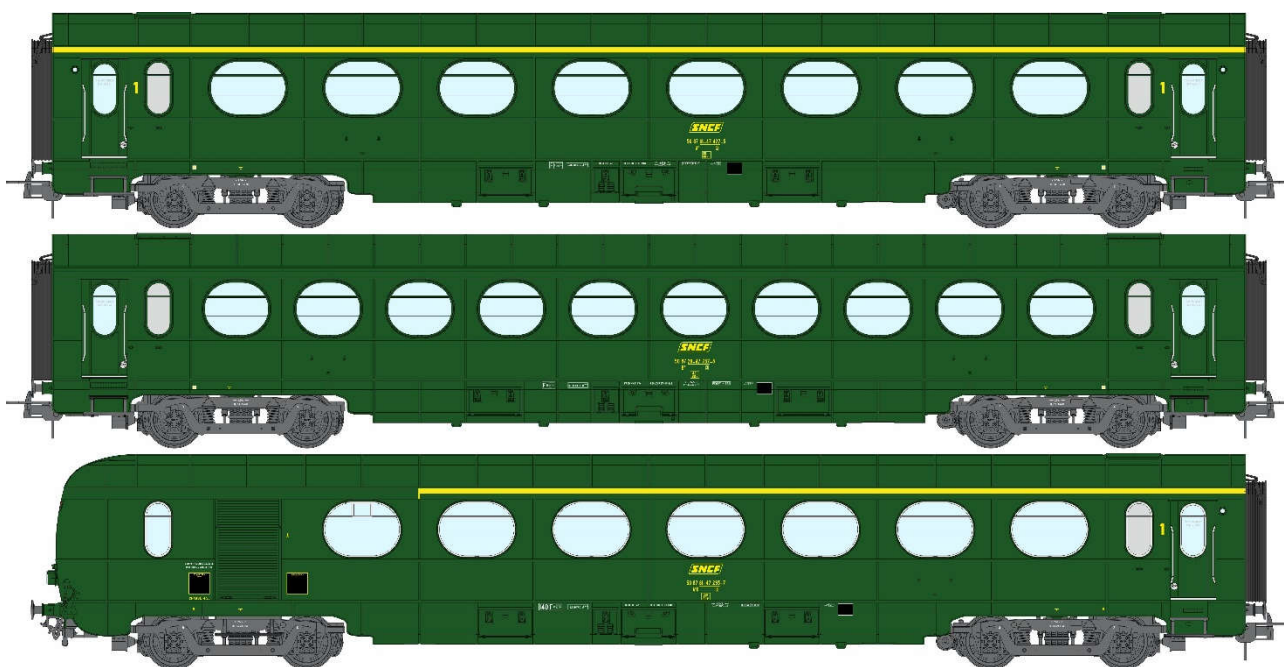

Catalogue voitures allégées état

Série 1

Ref. VB-469 - Set de 3 Voitures Allégées ÉTAT A8 N°3371, B10 N°34967 et A6d N°3692, vert 306, SNCF Ep.III B

Réf. VB-470 - Set de 3 Voitures Allégées ÉTAT B10 N°34973, B10 N°34984 et B5d N°34113, vert 306, SNCF Ep.III B

Réf. VB-471 - Voiture Allégée ÉTAT, A8 N°3376, vert 306, SNCF Ep.III B

Réf. VB-472 - Voiture Allégée ÉTAT, B10 N°34989, vert 306, SNCF Ep.III B

Réf. VB- 473 - Voiture Allégée ÉTAT, B10 N°34991, vert 306, SNCF Ep.III B

Ref. VB-474 - Set de 3 Voitures Allégées ÉTAT
A8 N° 50 87 18-47 427-5, B10 N° 50 87 20-47 787-8 et A6d N° 50 87 81-47 293-7, vert 301, SNCF Ep.IV

Réf. VB-475 - Set de 3 Voitures Allégées ÉTAT
B10 N° 50 87 20-47 795-1, B10 N° 50 87 20-47 803-3 et B5d N° 50 87 82-47 760-0, vert 301, SNCF Ep.IV