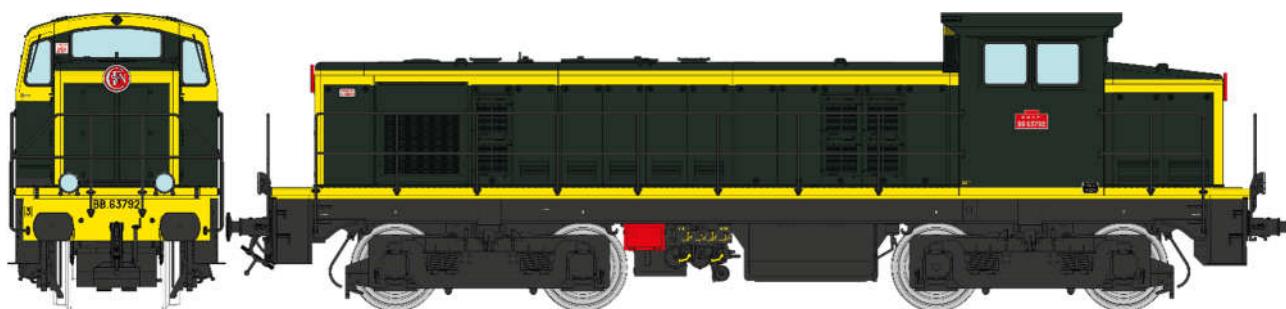

Catalogue BB 63000/63500 ACCESS HO

HO gauge BB 63000/63500

Série 1

040 DE 532 Livrée d'origine, plaques en relief, SNCF Ep. III
Diesel Locomotive 040 DE 532, Origin livery, raised road number plates, SNCF Period III

Réf. **JM-007** - Modèle Analogique / *Analog Model*

Réf. **JM-007 S** - Modèle DCC Sound / *DCC Sound Model*

Réf. **JM-007 SAC** - Modèle AC 3 Rails Digital Sound / *AC Sound Model*

BB 63792 Livrée vert 301, plaques en relief, Ep. III/IV
Diesel Locomotive BB 63792, 301 green livery, raised road number plates, SNCF Period III/IV

Diesel Locomotive BB 63579, 301 green livery, raised road number plates, SNCF Period IV

Réf. **JM-009** - Modèle Analogique / *Analog Model*

Réf. **JM-009 S** - Modèle DCC Sound / *DCC Sound Model*

Réf. **JM-009 SAC** - Modèle AC 3 Rails Digital Sound / *AC Sound Model*

BB 63568 Livrée Arzens Orange 435, sigle "nouille", SNCF Ep. V

Diesel Locomotive BB 63568, Arzens 435 Orange livery, « noodles » logo, SNCF Period V

Réf. **JM-010** - Modèle Analogique / *Analog Model*

Réf. **JM-010 S** - Modèle DCC Sound / *DCC Sound Model*